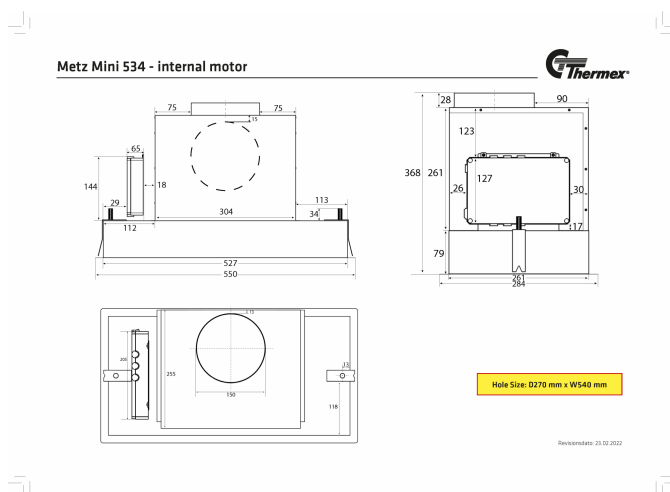

Especificaciones

Caudad aire mínimo [m3/h]	310
Nivel sonoro mínimo [dB(A)]	51
Caudad aire máximo [m3/h]	550
Nivel sonoro máxima [dB(A)]	66
Q.MAX. (0 Pa)	790 m3/h
Nivel sonoro (0 Pa)	32-48 dB(A)
Motor interno	Eco T.1080 Ultra Silent menor consumo
Panel de control	Mando a distancia