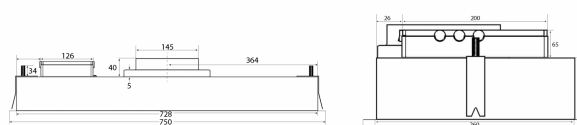

Especificaciones

Panel de control
Material

Mando a distancia
Acero lacado negro y cristal negro

Metz Mini 734 - external motor

Hole Size: D270 x W740 mm

Revisión: 16.10.2020

Eksterne motorer

Nombre	Número	Precio
Motor TX externo, pared	225.19.1100.2	€ 713,90
Motor TX II Falsotecho/Buhardilla	225.19.1200.2	€ 592,90
CKB-CAB200 EC MOTOR	225.34.3720.2	€ 1.839,20
E220S	240.40.0111.0	€ 961,95
E220P	240.40.0110.0	€ 1.058,75