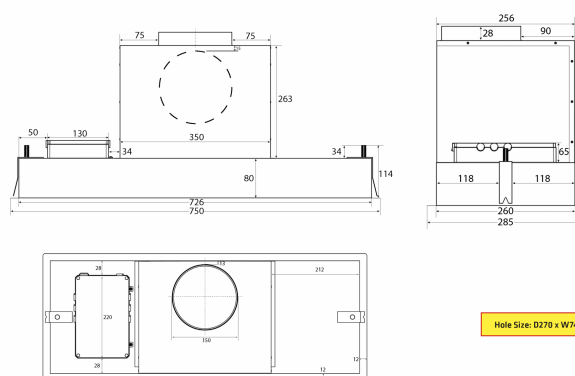

Especificaciones

Caudad aire mínimo [m³/h]	310
Nivel sonoro mínimo [dB(A)]	51
Caudad aire máximo [m³/h]	550
Nivel sonoro máxima [dB(A)]	66
Q.MAX. (0 Pa)	790 m³/h
Nivel sonoro (0 Pa)	32-48 dB(A)
Motor interno	Eco T.1080 Ultra Silent menor consumo
Panel de control	Mando a distancia

Metz Mini 734 - internal motor