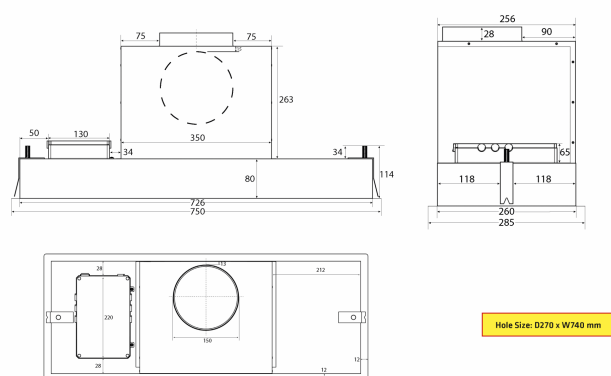

Especificaciones

Caudad aire mínimo [m3/h]	310
Nivel sonoro mínimo [dB(A)]	51
Caudad aire máximo [m3/h]	550
Nivel sonoro máxima [dB(A)]	66
Q.MAX. (0 Pa)	790 m3/h
Nivel sonoro (0 Pa)	32-48 dB(A)
Motor interno	Eco T.1080 Ultra Silent menor consumo
Panel de control	Mando a distancia

Metz Mini 734 - internal motor