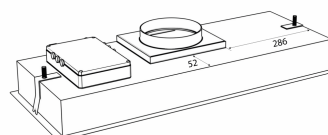

Especificaciones

Panel de control
Material

Mando a distancia
Acero lacado blanco y cristal
blanco

Metz Mini 734 - external motor

Hole Size: D270 x W740 mm

Revisión: 15.10.2020

Eksterne motorer

Nombre	Número	Precio
Motor TX externo, pared	225.19.1100.2	€ 713,90
Motor TX II Falsotecho/Buhardilla	225.19.1200.2	€ 592,90
CKB-CAB200 EC MOTOR	225.34.3720.2	€ 1.839,20
E220S	240.40.0111.0	€ 961,95
E220P	240.40.0110.0	€ 1.058,75