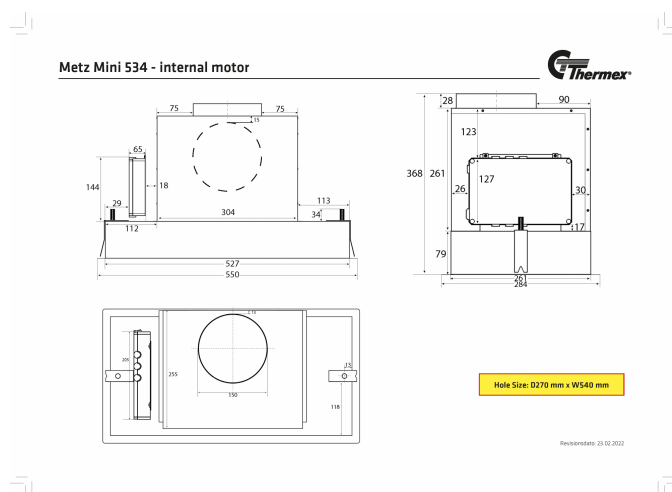

Especificaciones

Caudad aire mínimo [m3/h]	310
Nivel sonoro mínimo [dB(A)]	51
Caudad aire máximo [m3/h]	550
Nivel sonoro máxima [dB(A)]	66
Q.MAX. (0 Pa)	790 m3/h
Nivel sonoro (0 Pa)	32-48 dB(A)
Motor interno	Eco T.1080 Ultra Silent menor consumo
Panel de control	Mando a distancia