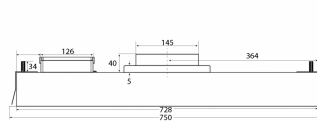

Especificaciones

Panel de control
Material

Mando a distancia
Acero lacado blanco y cristal
blanco

Metz Mini 734 - external motor

Hole Size: D270 x W740 mm

Revisión: 15.10.2020

Eksterne motorer

Nombre	Número	Precio
Motor TX externo, pared	225.19.1100.2	€ 713,90
Motor TX II Falsotecho/Buhardilla	225.19.1200.2	€ 592,90
CKB-CAB200 EC MOTOR	225.34.3720.2	€ 1.839,20
E220S	240.40.0111.0	€ 961,95
E220P	240.40.0110.0	€ 1.058,75