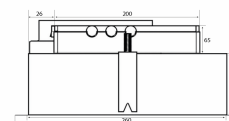

Especificaciones

Panel de control
Material

Mando a distancia
Acero lacado blanco y cristal
blanco

Metz Mini 734 - external motor

Hole Size: D270 x W740 mm

Revisión: 15.10.2020

Eksterne motorer

Nombre	Número	Precio
Motor TX externo, pared	225.19.1100.2	€ 713,90
Motor TX II Falsotecho/Buhardilla	225.19.1200.2	€ 592,90
CKB-CAB200 EC MOTOR	225.34.3720.2	€ 1.839,20
E220S	240.40.0111.0	€ 961,95
E220P	240.40.0110.0	€ 1.058,75