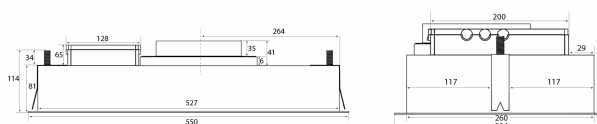

Especificaciones

Panel de control

Mando a distancia

Material

Acero lacado negro y cristal negro

Metz Mini 534 - Metz Micro 534

external motor

Revisión: 01.02.2019