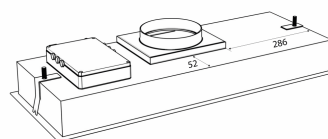

Metz Mini 750 mm Negro Sin motor

Número de artículo: 423.19.5808.0

€ 1.203,95

EAN: 5703347526732

Thermex Metz mini 750 mm en negro sin motor es un visor empotrable minimalista que se oculta en el armario superior y está diseñado para la conexión a un motor externo, ventilación central o recuperación de calor

Thermex Metz mini 750 mm en negro sin motor es un visor incorporado elegante y es adecuado para una cocina un poco más pequeña o si desea incorporarlo en un gabinete superior. [Solución Thermex «Todas las posibilidades»](#) significa que también se puede adaptar a todos los hogares y a todo tipo de sistemas de extracción y ventilación [Thermex Plasmex®](#).

La campana se controla con nuestro nuevo mando a distancia inteligente o automáticamente a través de la placa con [Thermex Toplink®](#). Además, puede operar la campana a través de la aplicación Thermex Remote, que se puede descargar de forma gratuita desde la tienda de aplicaciones y Google Play. En la aplicación, es posible ajustar el brillo, activar la extracción periódica y obtener una indicación del filtro.

También puedes usar [Voicelink](#) la funcionalidad integrada en el capó. Aquí puede controlar el capó solo con su voz a través del **Asistente de Google (Hey Google)**. Así que hay muchas opciones para elegir para operar su Thermex Metz mini. Metz Mini mantendrá su cocina y las habitaciones asociadas completamente libres de alimentos y vapor con la ayuda de los motores externos que ofrece Thermex.

Especificaciones

Panel de control
Material

Mando a distancia
Acero lacado negro y cristal negro

Metz Mini 734 - external motor

Hole Size: D270 x W740 mm

Revisión: 16.10.2020